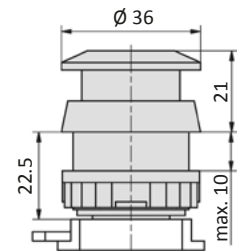

**18-T-30-011-xx Push button**

Model-no.: 18-T-30-011-xx +	T-25-311	T-28-311	T-28-511	T-30-310	T-30-510
Symbol					
Actuating force at 6 bar (N)	24	23	15	15	24
Weight (incl. valve) (kg)	0.066	0.082	0.099	0.076	0.100

Please complete: xx = colour ( 20 = green, 30 = black, 40 = red, 50 = yellow )

**18-T-30-012-xx Mushroom**

Model-no.: 18-T-30-012-xx +	T-25-311	T-28-311	T-28-511	T-30-310	T-30-510
Symbol					
Actuating force at 6 bar (N)	24	23	15	15	24
Weight (incl. valve) (kg)	0.071	0.087	0.104	0.081	0.105

Please complete: xx = colour ( 30 = black, 40 = red )

**18-T-30-013 2 position switch**

Model-no.: 18-T-30-013 +	T-25-311	T-28-311	T-28-511	T-30-310	T-30-510
Symbol					
Actuating force at 6 bar (N)	24	23	15	15	25
Weight (incl. valve) (kg)	0.071	0.087	0.104	0.081	0.105

### 18-T-30-014 Key-return

Model-no.: 18-T-30-014 +	T-25-311	T-28-311	T-28-511	T-30-310	T-30-510
Symbol					
Actuating force at 6 bar (N)	24	23	15	15	25
Weight (incl. valve) (kg)	0.122	0.138	0.155	0.132	0.156