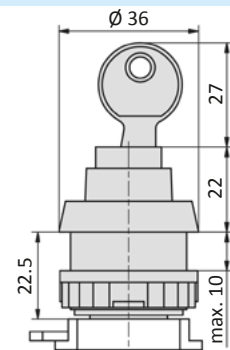

**18-T-30-011-xx Push button**

Model-no.: 18-T-30-011-xx +	T-25-311	T-28-311	T-28-511	T-30-310	T-30-510
Symbol					
Actuating force at 6 bar (N)	24	23	15	15	24
Weight (incl. valve) (kg)	0.066	0.082	0.099	0.076	0.100

Please complete: xx = colour ( 20 = green, 30 = black, 40 = red, 50 = yellow )

**18-T-30-012-xx Mushroom**

Model-no.: 18-T-30-012-xx +	T-25-311	T-28-311	T-28-511	T-30-310	T-30-510
Symbol					
Actuating force at 6 bar (N)	24	23	15	15	24
Weight (incl. valve) (kg)	0.071	0.087	0.104	0.081	0.105

Please complete: xx = colour ( 30 = black, 40 = red )

**18-T-30-013 2 position switch**

Model-no.: 18-T-30-013 +	T-25-311	T-28-311	T-28-511	T-30-310	T-30-510
Symbol					
Actuating force at 6 bar (N)	24	23	15	15	25
Weight (incl. valve) (kg)	0.071	0.087	0.104	0.081	0.105

### 18-T-30-014 Key-return

Model-no.: 18-T-30-014 +	T-25-311	T-28-311	T-28-511	T-30-310	T-30-510
Symbol					
Actuating force at 6 bar (N)	24	23	15	15	25
Weight (incl. valve) (kg)	0.122	0.138	0.155	0.132	0.156