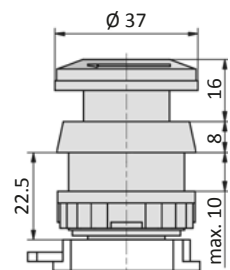

18-T-30-018 Mushroom red, detent

Model-no.: 18-T-30-018 +	T-25-311	T-28-311	T-28-511	T-30-310	T-30-510
Symbol					
Actuating force at 6 bar (N)	24	23	15	31	25
Weight (incl. valve) (kg)	0.077	0.093	0.110	0.087	0.111