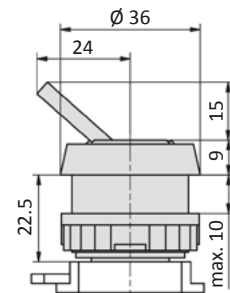

18-T-30-016 Toggle

Model-no.: 18-T-30-016 +	T-25-311	T-28-311	T-28-511	T-30-310	T-30-510
Symbol					
Actuating force at 6 bar (N)	24	23	15	9	11
Weight (incl. valve) (kg)	0.069	0.085	0.102	0.079	0.103