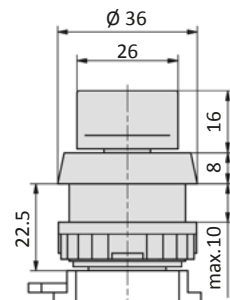

**18-T-30-011-xx Push button**

Model-no.: 18-T-30-011-xx +	T-25-311	T-28-311	T-28-511	T-30-310	T-30-510
Symbol					
Actuating force at 6 bar (N)	24	23	15	15	24
Weight (incl. valve) (kg)	0.066	0.082	0.099	0.076	0.100

Please complete: xx = colour ( 20 = green, 30 = black, 40 = red, 50 = yellow )

**18-T-30-012-xx Mushroom**

Model-no.: 18-T-30-012-xx +	T-25-311	T-28-311	T-28-511	T-30-310	T-30-510
Symbol					
Actuating force at 6 bar (N)	24	23	15	15	24
Weight (incl. valve) (kg)	0.071	0.087	0.104	0.081	0.105

Please complete: xx = colour ( 30 = black, 40 = red )

**18-T-30-013 2 position switch**

Model-no.: 18-T-30-013 +	T-25-311	T-28-311	T-28-511	T-30-310	T-30-510
Symbol					
Actuating force at 6 bar (N)	24	23	15	15	25
Weight (incl. valve) (kg)	0.071	0.087	0.104	0.081	0.105

### 18-T-30-014 Key-return

Model-no.: 18-T-30-014 +	T-25-311	T-28-311	T-28-511	T-30-310	T-30-510
Symbol					
Actuating force at 6 bar (N)	24	23	15	15	25
Weight (incl. valve) (kg)	0.122	0.138	0.155	0.132	0.156