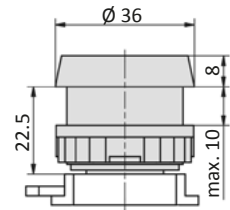

**18-T-30-011-xx Push button**

Model-no.: 18-T-30-011-xx +	T-25-311	T-28-311	T-28-511	T-30-310	T-30-510
Symbol					
Actuating force at 6 bar (N)	24	23	15	15	24
Weight (incl. valve) (kg)	0.066	0.082	0.099	0.076	0.100

Please complete: xx = colour ( 20 = green, 30 = black, 40 = red, 50 = yellow )

**18-T-30-012-xx Mushroom**

Model-no.: 18-T-30-012-xx +	T-25-311	T-28-311	T-28-511	T-30-310	T-30-510
Symbol					
Actuating force at 6 bar (N)	24	23	15	15	24
Weight (incl. valve) (kg)	0.071	0.087	0.104	0.081	0.105

Please complete: xx = colour ( 30 = black, 40 = red )

**18-T-30-013 2 position switch**

Model-no.: 18-T-30-013 +	T-25-311	T-28-311	T-28-511	T-30-310	T-30-510
Symbol					
Actuating force at 6 bar (N)	24	23	15	15	25
Weight (incl. valve) (kg)	0.071	0.087	0.104	0.081	0.105

### 18-T-30-014 Key-return

Model-no.: 18-T-30-014 +	T-25-311	T-28-311	T-28-511	T-30-310	T-30-510
Symbol					
Actuating force at 6 bar (N)	24	23	15	15	25
Weight (incl. valve) (kg)	0.122	0.138	0.155	0.132	0.156