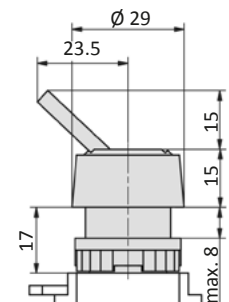

18-T-23-016 Toggle

Model-no.: 18-T-23-016 +	T-25-311	T-28-311	T-28-511	T-30-310	T-30-510
Symbol					
Actuating force at 6 bar (N)	24	23	15	26	25
Weight (incl. valve) (kg)	0.069	0.085	0.102	0.079	0.103